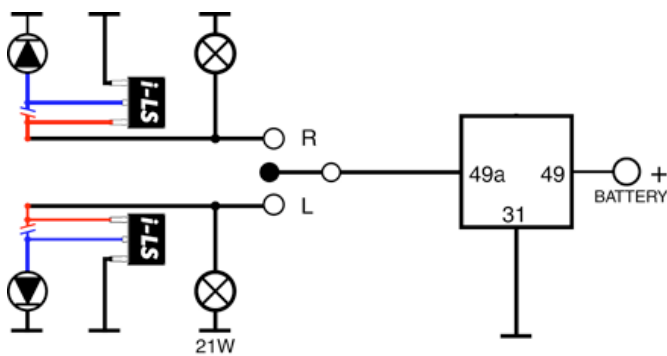

Artikel /articles: LEDBFK12V und/et LEDBFK24V

Set besteht aus:
Jeu contient:

1 x LED-Blinkgeber
clignotant LED

2 x LED-Modul
module LED

Zusammen mit dem Blinkgeber überwachen die ILS-Module die Funktion der LED- und normalen Blinkleuchten. Kommt es zum Ausfall einer Blinkleuchte, wird dies durch schnelles Blinken angezeigt. Pro LED-Blinkleuchte wird ein ILS-Modul benötigt. Werden somit zusätzliche LED-Blinkleuchten montiert, müssen weitere ILS-Module bestellt werden.

Les modules ILS surveillent la fonction des clignotants normaux et à LED. Si un clignotant tombe en panne, le relais clignote plus vite. Chaque clignotant à LED a besoin d'un module ILS. Si on monte des clignotants à LED additionnels, il faut commander aussi des modules ILS.

Einsatzmöglichkeit **ohne** Anhänger:
Ex. de montage **sans** remorque: