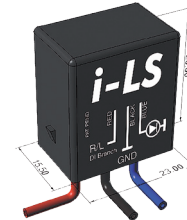

**Artikel /articles: LEDBFK12V und/et LEDBFK24V**

Set besteht aus:  
Jeu contient:

1 x LED-Blinkgeber  
clignotant LED

2 x LED-Modul  
module LED

Zusammen mit dem Blinkgeber überwachen die ILS-Module die Funktion der LED- und normalen Blinkleuchten. Kommt es zum Ausfall einer Blinkleuchte, wird dies durch schnelles Blinken angezeigt. Pro LED-Blinkleuchte wird ein ILS-Modul benötigt. Werden somit zusätzliche LED-Blinkleuchten montiert, müssen weitere ILS-Module bestellt werden.

*Les modules ILS surveillent la fonction des clignotants normaux et à LED. Si un clignotant tombe en panne, le relais clignote plus vite. Chaque clignotant à LED a besoin d'un module ILS. Si on monte des clignotants à LED additionnels, il faut commander aussi des modules ILS.*